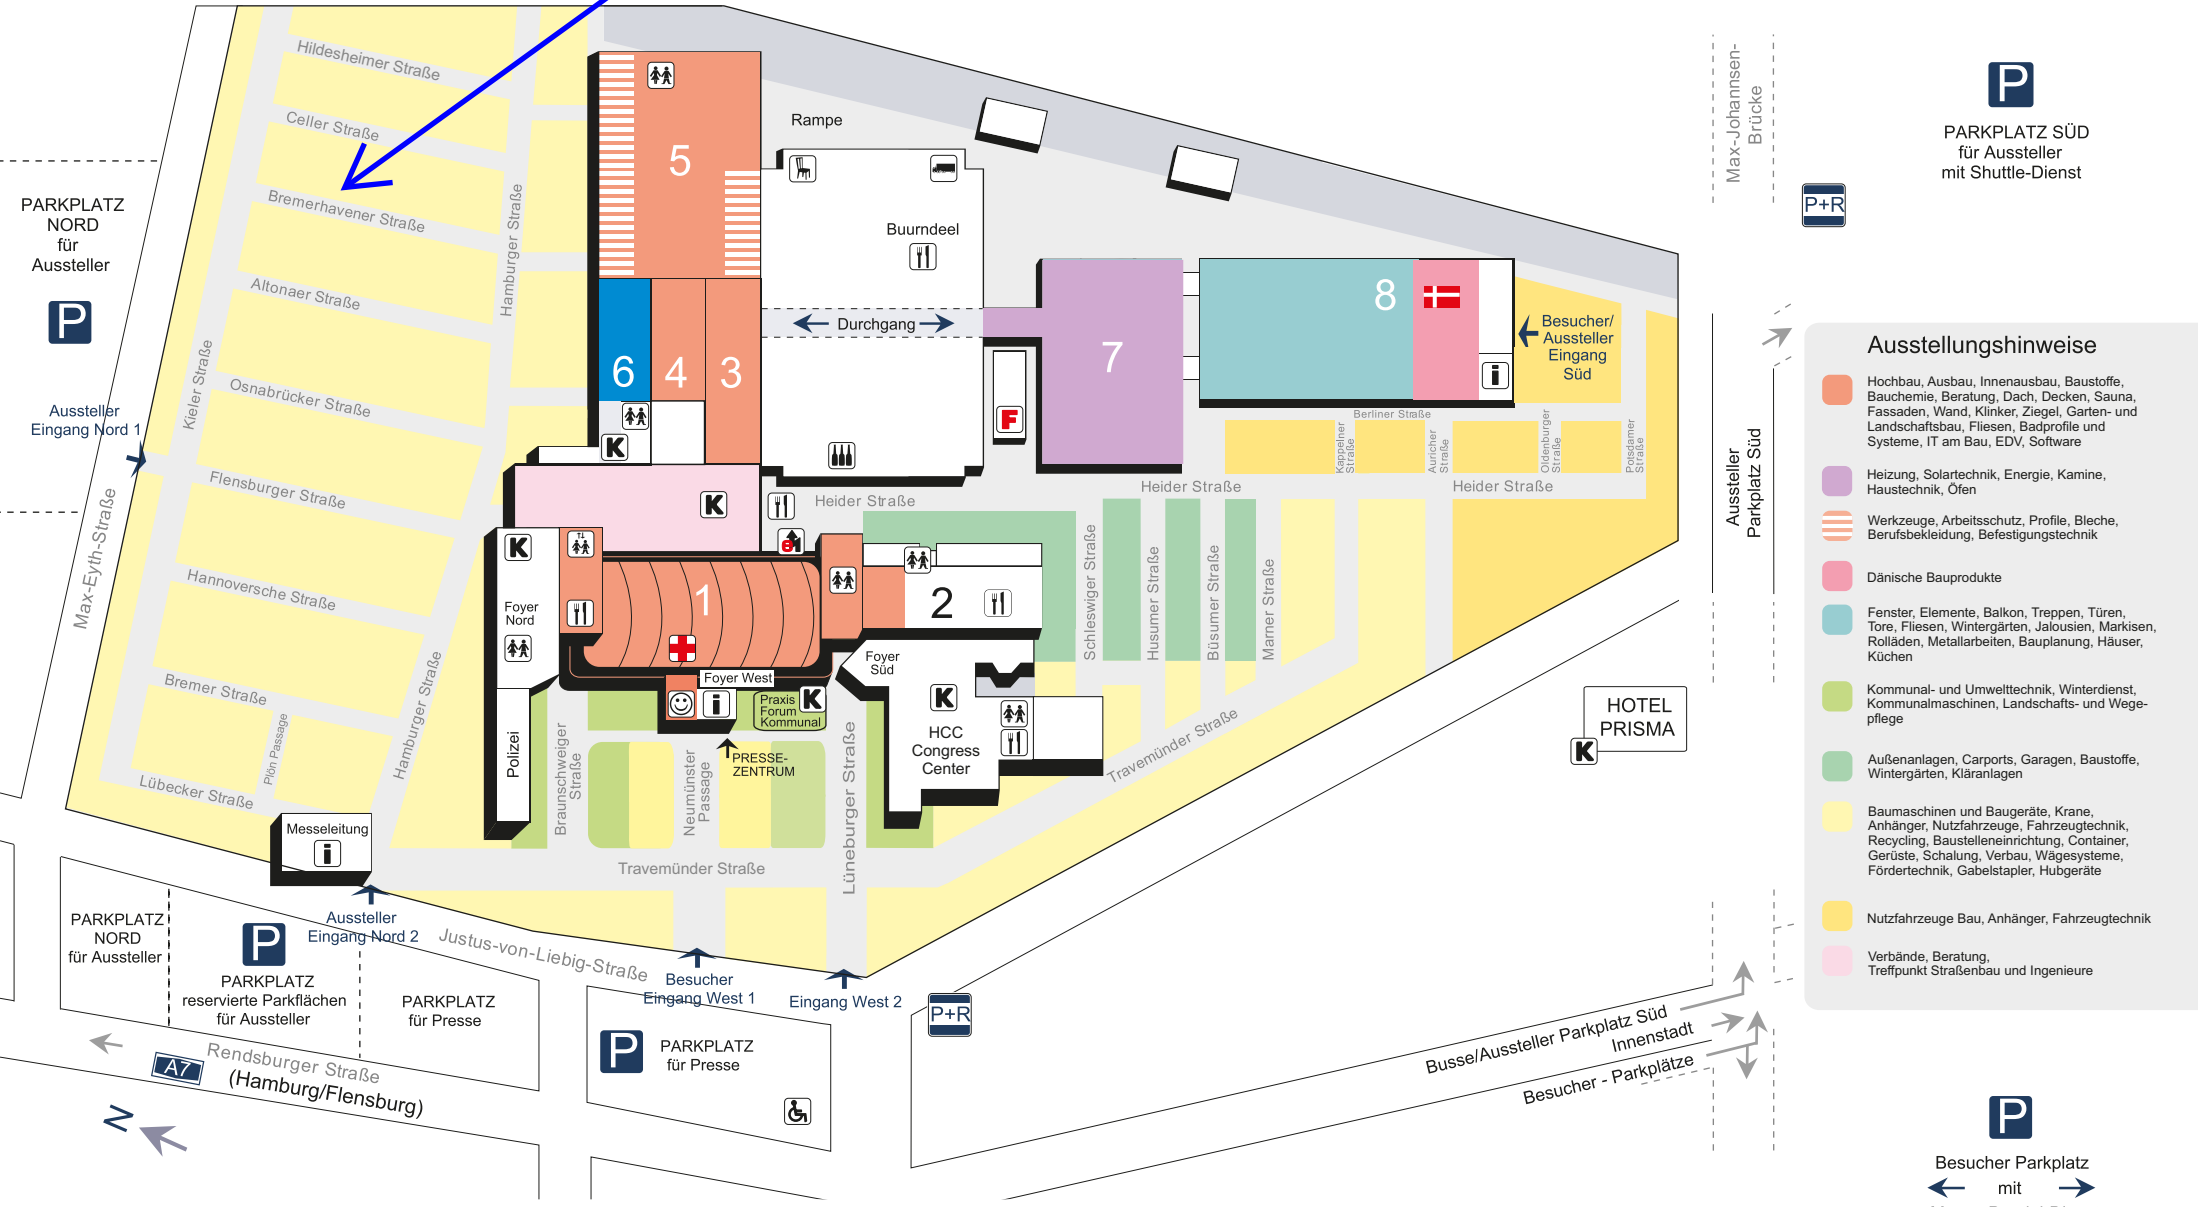

NordBau Messegelände Holstenhallen

KAESER
outside area Freigelände Nord,
Bremerhavener Straße

- ### Ausstellungshinweise
- Hochbau, Ausbau, Innenausbau, Baustoffe, Bauchemie, Beratung, Dach, Decken, Sauna, Fassaden, Wand, Klinker, Ziegel, Garten- und Landschaftsbau, Fliesen, Badprofile und Systeme, IT am Bau, EDV, Software
 - Heizung, Solartechnik, Energie, Kamine, Haustechnik, Ofen
 - Werkzeuge, Arbeitsschutz, Profile, Bleche, Berufsbekleidung, Befestigungstechnik
 - Dänische Bauprodukte
 - Fenster, Elemente, Balkon, Treppen, Türen, Tore, Fliesen, Wintergärten, Jalousien, Markisen, Rolläden, Metallarbeiten, Bauplanung, Häuser, Küchen
 - Kommunal- und Umwelttechnik, Winterdienst, Kommunalmaschinen, Landschafts- und Wegepflege
 - Außenanlagen, Carports, Garagen, Baustoffe, Wintergärten, Kläranlagen
 - Baumaschinen und Baugeräte, Krane, Anhänger, Nutzfahrzeuge, Fahrzeugtechnik, Recycling, Baustelleneinrichtung, Container, Gerüste, Schalung, Verbau, Wägesysteme, Fördertechnik, Gabelstapler, Hubgeräte
 - Nutzfahrzeuge Bau, Anhänger, Fahrzeugtechnik
 - Verbände, Beratung, Treffpunkt Straßenbau und Ingenieure

P
Besucher Parkplatz
← mit →
Messe-Pendel-Dienst